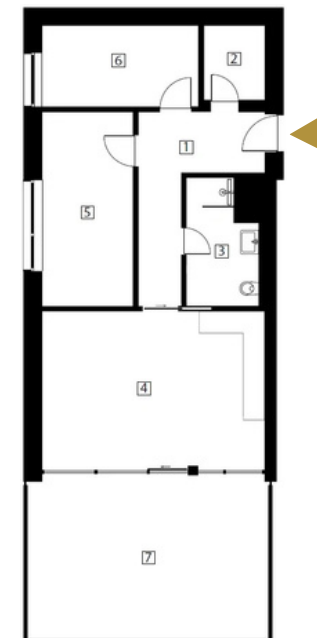

	Místnost	Plocha m ²
1	chodba	10,10 m ²
2	komora	3,40 m ²
3	koupelna + WC	6,00 m ²
4	obývací pokoj	25,40 m ²
5	ložnice I	13,20 m ²
6	ložnice II	9,40 m ²
	příčky	3,40 m ²
Celkem		70,90 m²
	sklepní kóje	4,90 m ²
7	terasa	28,60 m ²